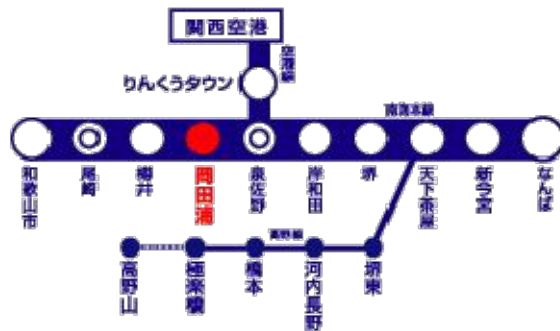

南海本線(岡田浦駅下車徒歩10分)でのご利用をおすすめします。なんば方面からお越しの方は泉佐野駅で、和歌山方面からお越しの方は尾崎駅にて、普通車へお乗り換え下さい。