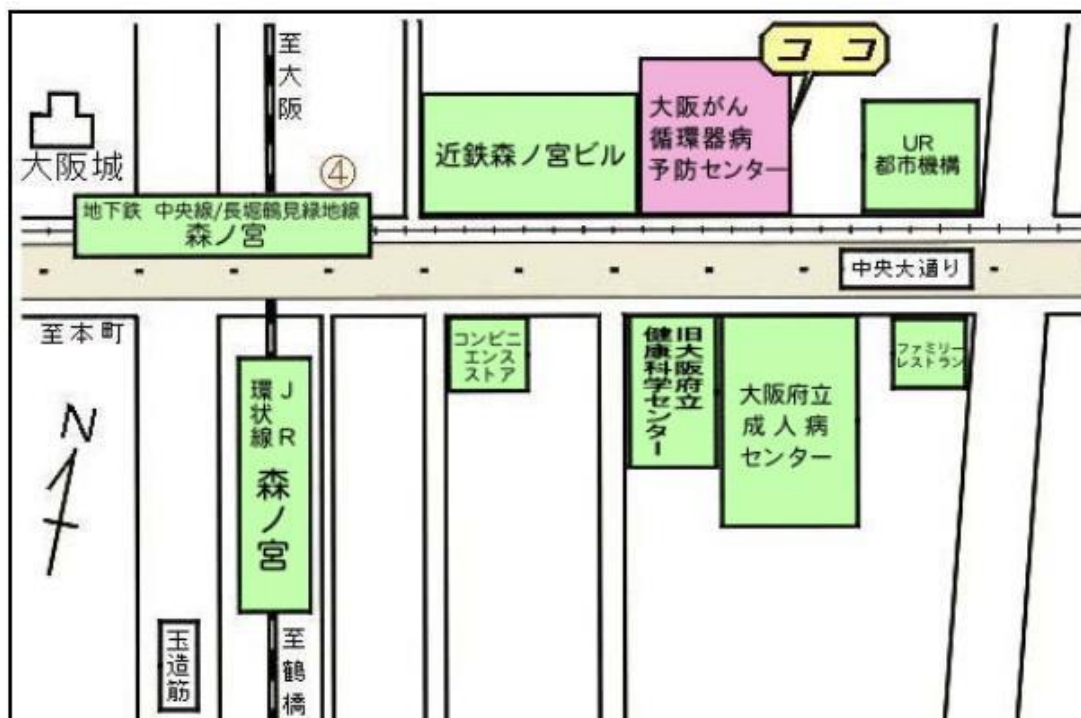

業務拡大に伴う統一講習会 会場地図

<交通>

- JR 環状線 「森ノ宮」下車
- 地下鉄 中央線・長堀鶴見緑地線「森ノ宮」下車 ④号出口 東へ徒歩2分